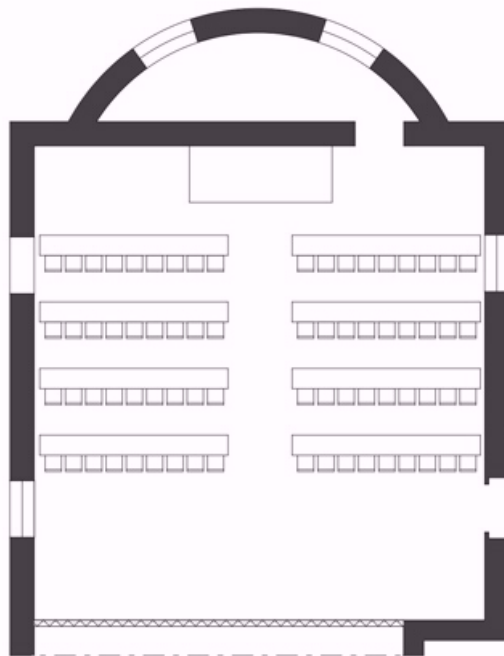

#### DIMENSIONI

Superficie	Lunghezza	Larghezza	Altezza
130,00 mq	11,70 mt.	11,10 mt.	3,75 mt.

CAPACITÀ MASSIMA IN NUMERI DI POSTI 112

Sala modulare congiungibile con sala Semplicità'

---

#### ALLESTIMENTI:

A) disposizione THEATRE posti 112

B) disposizione BOARDROOM 1 posti 66

C) disposizione BOARDROOM 2 posti 42

D) disposizione U-SHAPE posti 42

E) disposizione CIRCLE posti 55

F) disposizione CLASSROOM posti 72