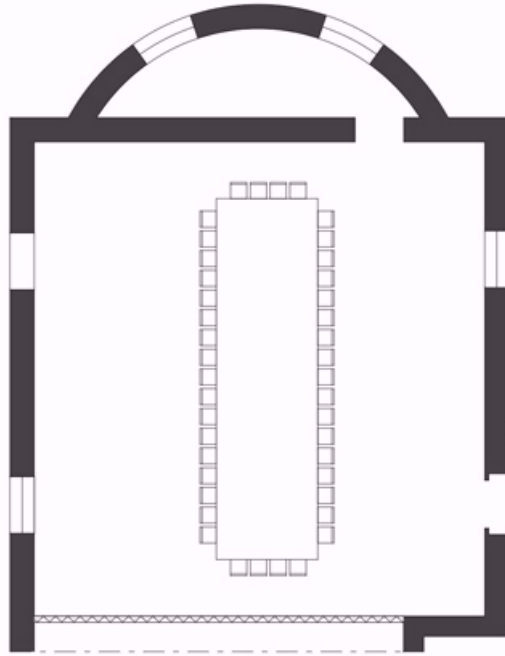

#### DIMENSIONI

Superficie	Lunghezza	Larghezza	Altezza
130,00 mq	11,70 mt.	11,10 mt.	3,75 mt.

CAPACITÀ MASSIMA IN NUMERI DI POSTI 112

Sala modulare congiungibile con sala Semplicità'

---

#### ALLESTIMENTI:

A) disposizione THEATRE posti 112

B) disposizione BOARDROOM 1 posti 66

C) disposizione BOARDROOM 2 posti 42

D) disposizione U-SHAPE posti 42

E) disposizione CIRCLE posti 55

F) disposizione CLASSROOM posti 72