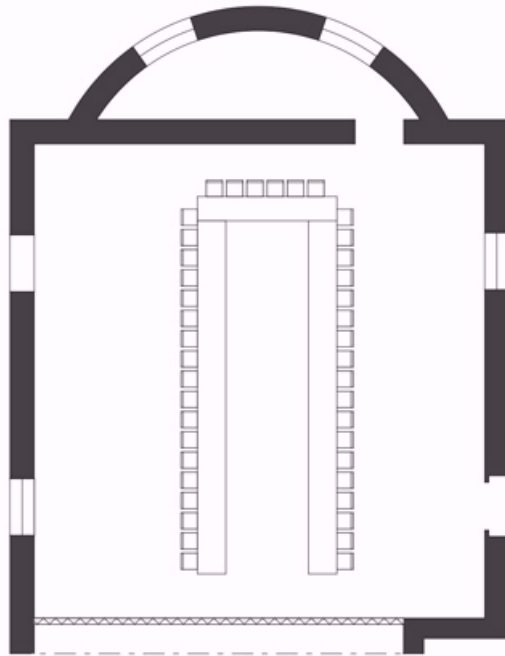

#### DIMENSIONI

Superficie	Lunghezza	Larghezza	Altezza
130,00 mq	11,70 mt.	11,10 mt.	3,75 mt.

CAPACITÀ MASSIMA IN NUMERI DI POSTI 112

Sala modulare congiungibile con sala Semplicità'

---

#### ALLESTIMENTI:

A) disposizione THEATRE posti 112

B) disposizione BOARDROOM 1 posti 66

C) disposizione BOARDROOM 2 posti 42

D) disposizione U-SHAPE posti 42

E) disposizione CIRCLE posti 55

F) disposizione CLASSROOM posti 72