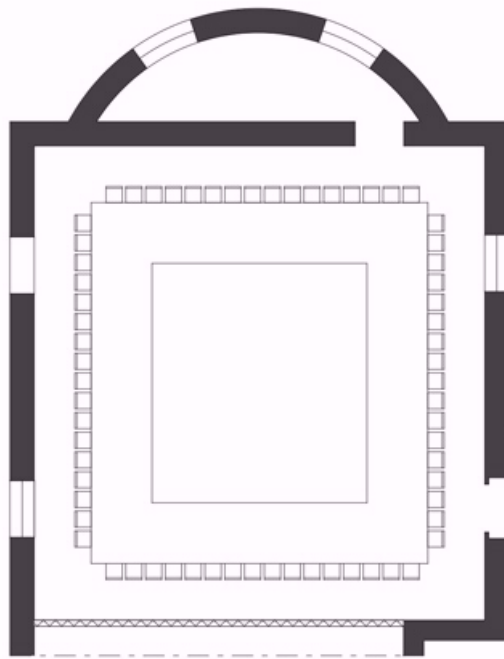

#### DIMENSIONI

Superficie	Lunghezza	Larghezza	Altezza
130,00 mq	11,70 mt.	11,10 mt.	3,75 mt.

CAPACITÀ MASSIMA IN NUMERI DI POSTI 112

Sala modulare congiungibile con sala Semplicità'

---

#### ALLESTIMENTI:

A) disposizione THEATRE posti 112

B) disposizione BOARDROOM 1 posti 66

C) disposizione BOARDROOM 2 posti 42

D) disposizione U-SHAPE posti 42

E) disposizione CIRCLE posti 55

F) disposizione CLASSROOM posti 72