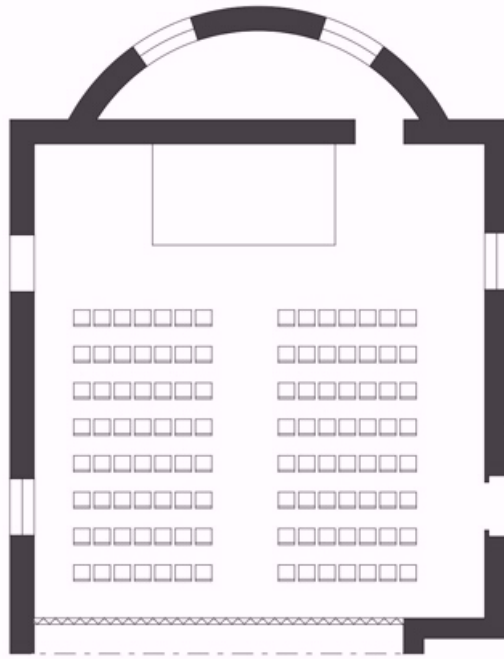

### SALA PERFETTA LETIZIA

#### DIMENSIONI

Superficie	Lunghezza	Larghezza	Altezza
130,00 mq	11,70 mt.	11,10 mt.	3,75 mt.

CAPACITÀ MASSIMA IN NUMERI DI POSTI 112

Sala modulare congiungibile con sala Semplicità'

---

#### ALLESTIMENTI:

A) disposizione THEATRE posti 112

B) disposizione BOARDROOM 1 posti 66

C) disposizione BOARDROOM 2 posti 42

D) disposizione U-SHAPE posti 42

E) disposizione CIRCLE posti 55

F) disposizione CLASSROOM posti 72